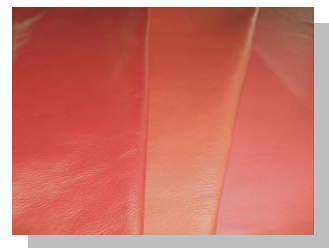

Über die Farbzusammenstellung

...entscheidet Ihr eigener Geschmack. Einige Beispiele - in Naturtönen gehalten - möchten wir Ihnen jedoch gerne hier zeigen. Für die in Murnau gefertigten Kissen verwenden wir ausschließlich schadstofffreies Leder aus der EU. Dieses wird in reiner Handarbeit individuell und mit handwerklichem Geschick gefertigt.

Natur-
töne

Braun-
töne

Rot-
töne

Preisliste

Größe cm	Ausführung	Hundekissen	€	Liegewiese ohne Biese
60 x 60	Unifarben mit Biese	165,00		
60 x 60	Bi-Colour mit Biese	165,00		
60 x 80	Unifarben mit Biese	210,00		
60 x 80	Bi-Colour mit Biese	210,00		
80 x 100	Unifarben mit Biese	240,00		210,00
80 x 100	Bi-Colour mit Biese	240,00		
100 x 100	Unifarben mit Biese	255,00		225,00
100 x 100	Bi-Colour mit Biese	255,00		
100 x 120	Unifarben mit Biese	270,00		240,00
100 x 120	Bi-Colour mit Biese	270,00		
120 x 140	Unifarben mit Biese	295,00		270,00
120 x 140	Bi-Colour mit Biese	295,00		