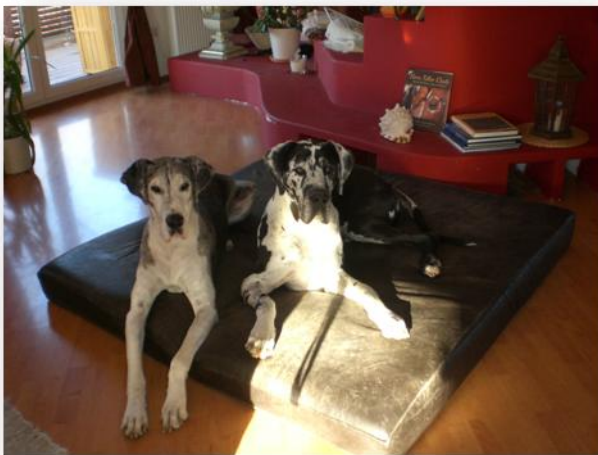

Exklusive Hundekissen und Liegewiesen aus Leder

Die besondere

Liegewiese

.... Langlebigkeit stellten unsere beiden Deutschen Doggen unter Beweis: Ihre begehrte Liegewiese wird Tag und Nacht gerne zum Schlafen, Toben und als Kautnochenstütze benutzt. Und das bereits seit über fünf Jahren. Nun ja, zugegeben, wie Neu sieht sie nicht mehr aus, aber gerade das macht eine gut eingeseessene Ledercouch doch aus, oder?

Sattlerei & Polsterei
www.zwickenpflug.de
Kocheler Str. 103,
82418 Murnau
Tel.: 08841-6277571

Unsere eigenen

.... großen Hunde schickten uns immer wieder auf die Suche nach dem optimalen Schlaf- und Liegeplatz. Er sollte weich, nachgiebig und möglichst reibungsfrei für stark belastete Stellen wie den Ellenbogen sein. Gerade große und kurzhaarige Hunde leiden oftmals, aufgrund falscher oder gar fehlender Schlafunterlage, unter schmerzhaften Liegeschwielen an diesen stark beanspruchten Stellen.

Sowohl die Größe

.... als auch die Ausführung sind absolut individuell. Dieses Hundekissen wurde für einen mittelgroßen Hund in Naturtönen aus einem pflanzlich gegerbten Leder gefertigt. Jedes Kissen ist ein Unikat, welches sich optimal Ihrer Wohnlandschaft anpassen kann. Daher variiert der Preis nach der Größe und Ihrer Lederauswahl.