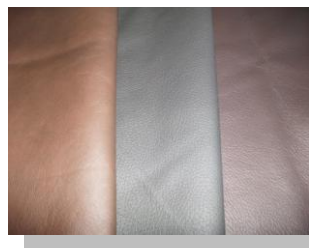

Natur-
töne

Braun-
töne

Rot-
töne