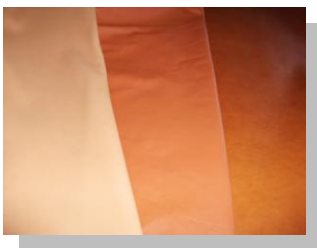

Sowohl die Größe

.... als auch die Ausführung sind absolut individuell. Dieses Hundekissen wurde für einen mittelgroßen Hund in Naturtönen aus einem pflanzlich gegerbten Leder gefertigt. Jedes Kissen ist ein Unikat, welches sich optimal Ihrer Wohnlandschaft anpassen kann. Daher variiert der Preis nach der Größe und Ihrer Lederauswahl.

Über die Farbzusammenstellung

...entscheidet Ihr eigener Geschmack. Einige Beispiele - in Naturtönen gehalten - möchten wir Ihnen jedoch gerne hier zeigen. Für die in Murnau gefertigten Kissen verwenden wir ausschließlich schadstofffreies Leder aus der EU. Dieses wird in reiner Handarbeit individuell und mit handwerklichem Geschick gefertigt.